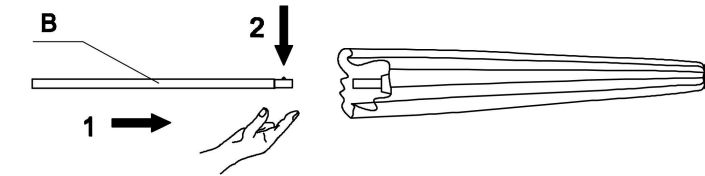

Step 1: Vista dei componenti

B 1PCS

Step 2 – Assemblaggio

Immagine 1