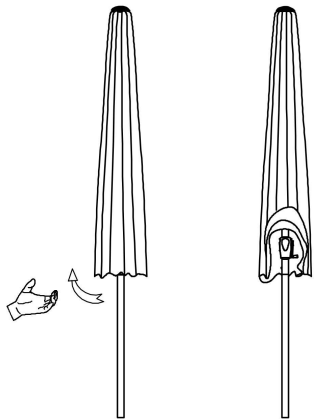

estosa
think your mood

ISTRUZIONI DI MONTAGGIO

OMBRELLONE KELA

270x270x235 CM

FR
**DONNEZ
OU
RECYCLEZ**

 **ASSOCIATION**

 **MAGASIN**

 **DÉCHÈTERIE**

Step 3 - Aprire l'ombrellone

Immagine 5

rotazione in senso orario: SU
rotazione in senso antiorario: GIÙ

Immagine 6

Immagine 7