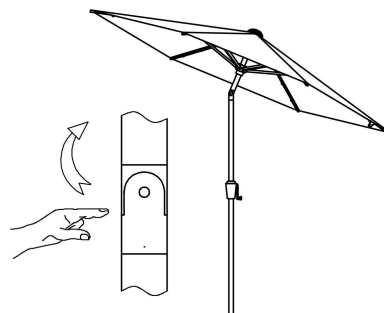

estosa
think your mood

ISTRUZIONI DI MONTAGGIO

OMBRELLONE KELA

270x270x235 CM

FR
**DONNEZ
OU
RECYCLEZ**

 **ASSOCIATION**

 **MAGASIN**

 **DÉCHÈTERIE**

Step 3 - Aprire l'ombrellone

Immagine 5

rotazione in senso orario: SU
rotazione in senso antiorario: GIÙ

Immagine 6

Immagine 7